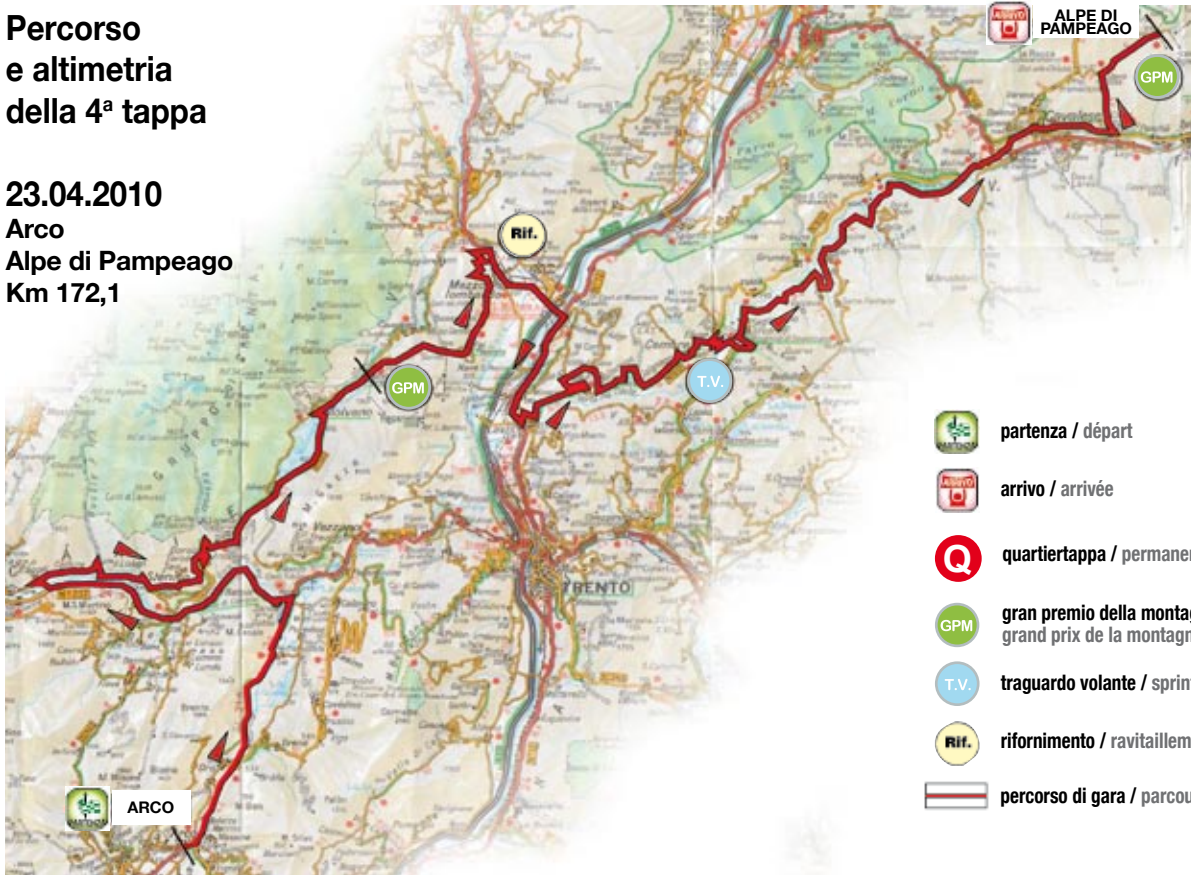

Percorso e altimetria della 4ª tappa

23.04.2010
Arco
Alpe di Pampeago
Km 172,1

-  partenza / départ
-  arrivo / arrivée
-  quartiertappa / permanence
-  gran premio della montagna
grand prix de la montagne
-  T.V. traguardo volante / sprint intermediaire
-  Rif. rifornimento / ravitaillement
-  percorso di gara / parcours d'adjudication